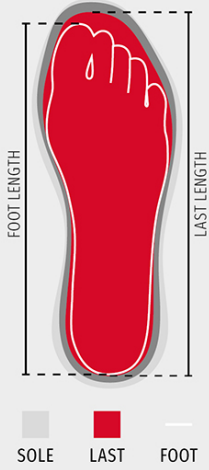

PëRBërJA: 50% POLIESTËR + 27% POLIAMID + 23% POLIURETAN

PAMJA: PU Tek

PESHA: 1680 GR

PAKETIMI: 1/6

KODI HS: 64041990

MADE IN: IT

### NGJYRAT

			
ROCK SPACE S0401	ROCK ACID S0402	ROCK SUN S0406	ROCK NEBULA S0413

KARAKTERISTIKAT

CERTIFIKIME

FUSHAT E PëRDORIMIT

PAYPER

**Skedë për cilësitë dhe karakteristikat mjedisore të produktit**

% material i ricikluar	-
Riciklimi	-
Prania e mikrofibrave plastike	-
Prania e substancave të rrezikshme	Nuk përmban substanca të rrezikshme
Qepja	CN CINA
Bashkimi i pjesëve	IT ITALIA
Finitura	IT ITALIA

**Skedë për cilësitë dhe karakteristikat mjedisore të ambalazhimit**

% material i ricikluar	-
Riciklimi	-
Prania e substancave të rrezikshme	Nuk përmban substanca të rrezikshme

Shoes

Mondopoint (mm)	225	225	230	235	235	240	245	245	250	255	255	260	265	265	270	275	275	280	285	285	290	295	295	300	305	305	310	315	315	320	325	325	330	335	335
EUR	35	35½	36	36½	37	37½	38	38½	39	39½	40½	40½	41	41½	42	42½	43	43½	44	44½	45	45½	46	46½	47	47½	48	48½	49	49½	50	50½	51	51½	52
UK	2,5	3	3,5	3,5	4	4,5	5	5,5	5,5	6	6,5	7	7,5	7,5	8	8,5	9	9	9,5	10	10,5	11	11	11,5	12	12,5	13	13	13,5	14	14,5	14,5	15	15,5	16
US Man	3	3,5	4	4,5	4,5	5	5,5	6	6	6,5	7	7,5	8	8	8,5	9	9,5	9,5	10	10,5	11	11,5	11,5	12	12,5	13	13,5	13,5	14	14,5	15	15	15,5	16	16,5
US Woman	4	4,5	5	5,5	5,5	6	6,5	7	7	7,5	8	8,5	8,5	9	9,5																				