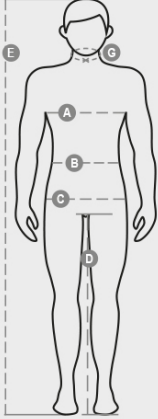

SAFE WINTER

001078-0082

Xhaketë dimërore jo e mbushur, model xhinsi, me fut retroreflekteus në shpatulla dhe shpinë. Mbyllja me kopsa prej plastike, të mbuluara nga patleta. Xhep në gjoks me patleta me kapje, vend për smartphone, portabadge të shkëputshme dhe vend për stilolaps. Majat e mëngëve me kopsë dhe beli i rregullueshëm me kapje. Qepje në kontrast.

PëRBërJA: 100% PAMBUK
 PAMJA: SATIN I KREHUR
 PESHA: 350 GR/MQ
 MASAT: XS-S-M-L-XL-XXL-3XL-4XL-5XL
 PAKETIMI: 1/20
 KODI HS: 62033210
 MADE IN: PK

NGJYRAT

BLU NAVY
08007

SMOKE
13007

KARAKTERISTIKAT

UDHËZIMET PËR LARJEN

Skedë për cilësitë dhe karakteristikat mjedisore të ambalazhimit

% material i ricikluar	100
Riciklimi	-
Prania e substancave të rrezikshme	Nuk përmban substanca të rrezikshme

Casual&Workwear - Tops

International sizes		XXS		XS		S		M		L		XL		XXL		3XL		4XL		5XL	
IT - DE		36	38	40	42	44	46	48	50	52	54	56	58	60	62	64	66	68	70	72	74
FR - ES		32	34	36	38	40	42	44	46	48	50	52	54	56	58	60	62	64	66	68	70
UK		29	30	31	33	34	36	38	39	41	42	44	46	47	48	50	52	53	55	56	58
Collar	(G) - cm	37	37	38	38	39	39	40	40	41	41	42,5	42,5	44	44	45	45	46	46	47	47
	(G) - in	14½	14½	15	15	15½	15½	15¾	15¾	16	16	16¾	16¾	17¼	17¼	17¾	17¾	18	18	18½	18½
Chest	(A) - cm	72	76	80	84	88	92	96	100	104	108	112	116	120	124	128	132	136	140	144	148
	(A) - in	28	30	31	33	34	36	38	39	41	42	44	46	47	48	50	52	53	55	56	58
Waist	(B) - cm	64	68	72	74	76	80	84	88	92	96	100	104	108	112	116	120	124	128	132	136
	(B) - in	25	27	28	29	30	32	33	34	36	38	40	41	43	45	46	48	49	51	52	54
Height	(E) - cm	170/181						175/187						175/189							
	(E) - in	67/71						69/73						69/75							