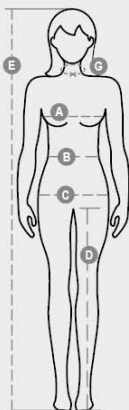

FREEDOM+LADY

001050-0358

Pantallona të pushta për femrash, shirit elastik në mes dhe në kyçin e këmbës, kordonkaluese në mes, dy xhepa ballorë dhe një xhep i vogël.

PëRBërJA: 80% PAMBUK + 20% POLIESTER
 PAMJA: FRENCH TERRY ME POLIESTER
 PESHA: 280 GR/MQ
 MASAT: XS-S-M-L
 PAKETIMI: 5/20
 KODI HS: 61046200
 MADE IN: PK

NGJYRAT

			
BLU NAVY 08007	SMOKE 13007	E ZEZË 14000	E ZEZË/ITALI 14013

KARAKTERISTIKAT

UDHËZIMET PËR LARJEN

**Skedë për cilësitë dhe karakteristikat mjedisore të produktit**

% material i ricikluar	-
Riciklimi	-
Prania e mikrofibrave plastike	-
Prania e substancave të rrezikshme	Nuk përmban substanca të rrezikshme
Thurja	PK PAKISTAN
Ngjyrosja	PK PAKISTAN
Procesi i formimit	PK PAKISTAN

Skedë për cilësitë dhe karakteristikat mjedisore të ambalazhimit

% material i ricikluar	100
Riciklimi	-
Prania e substancave të rrezikshme	Nuk përmban substanca të rrezikshme

Casual&Workwear - Bottoms

International sizes		XS		S		M		L		XL		XXL		3XL	
IT		34	36	38	40	42	44	46	48	50	52	54	56	58	60
FR - ES		30	32	34	36	38	40	42	44	46	48	50	52	54	56
DE		28	30	32	34	36	38	40	42	44	46	48	50	52	54
UK		2	4	6	8	10	12	14	16	18	20	22	24	26	28
US		0	0	2	4	6	8	10	12	14	16	18	20	22	24
Waist	(B) - cm	54	58	62	66	70	74	76	80	84	88	92	96	100	104
	(B) - in	22	23	24	26	27	29	30	31	33	35	36	38	39	41
Hips	(C) - cm	80	84	88	92	96	100	104	108	112	116	120	124	128	132
	(C) - in	31	33	35	36	38	39	41	42	44	45	47	48	50	51
Inside leg	(D) - cm	81	81	82	82	82	82	83	83	84	84	84	84	85	85
	(D) - in	32	32	32	32	32	32	32	32	33	33	33	33	34	34
Height	(E) - cm	160/175						168/185							
	(E) - in	63/69						66/73							

cm = centimeters - in = inches

ZBULO MË SHUMË, INKUADRO KËTU