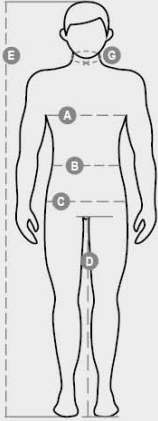

Casual&Workwear - Bottoms

International sizes		XXS		XS		S		M		L		XL		XXL		3XL		4XL		5XL	
IT - DE		36	38	40	42	44	46	48	50	52	54	56	58	60	62	64	66	68	70	72	74
FR - ES		32	34	36	38	40	42	44	46	48	50	52	54	56	58	60	62	64	66	68	70
UK - US		25	27	28	29	30	32	33	34	36	38	40	41	43	45	46	48	49	51	52	54
Waist	(B) - cm	64	68	72	74	76	80	84	88	92	96	100	104	108	112	116	120	124	128	132	136
	(B) - in	25	27	28	29	30	32	33	34	36	38	40	41	43	45	46	48	49	51	52	54
Hips	(C) - cm	80	84	88	90	92	96	100	104	108	112	116	120	124	128	132	136	140	144	148	152
	(C) - in	31	33	34	35	36	38	39	41	42	44	46	47	49	50	52	53	55	56	58	59
Inside leg	(D) - cm	82	82	84	84	85	85	86	86	87	87	88	88	88	88	88	88	89	89	89	89
	(D) - in	32	32	33	33	33	33	33	33	34	34	34	34	34	34	34	34	35	35	35	35
Height	(E) - cm	170/181						175/187						175/189							
	(E) - in	67/71						69/73						69/75							

ZBULO MË SHUMË, INKUADRO KËTU