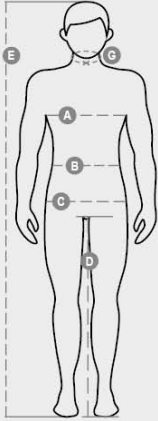

PËRBËRJA: 50% POLYESTER 26% PAMBUK 24%

ELASTOMULTIESTER

PAMJA: RIPSTOP STRETCH

PESHA: 210 GR/MQ

PAKETIMI: 1/20

KODI HS: 62034311

MADE IN: PK

NGJYRAT

			
BLU NAVY/E ZEZË 08020	SMOKE/E ZEZË 13010	ANTRACIT/E ZEZË 13044	E ZEZË 14000

KARAKTERISTIKAT

UDHËZIMET PËR LARJEN

CERTIFIKIME

Casual&Workwear - Bottoms

International sizes	XXS		XS		S		M		L		XL		XXL		3XL		4XL		5XL		
IT - DE	36	38	40	42	44	46	48	50	52	54	56	58	60	62	64	66	68	70	72	74	
FR - ES	32	34	36	38	40	42	44	46	48	50	52	54	56	58	60	62	64	66	68	70	
UK - US	25	27	28	29	30	32	33	34	36	38	40	41	43	45	46	48	49	51	52	54	
Waist	(B) - cm	64	68	72	74	76	80	84	88	92	96	100	104	108	112	116	120	124	128	132	136
	(B) - in	25	27	28	29	30	32	33	34	36	38	40	41	43	45	46	48	49	51	52	54
Hips	(C) - cm	80	84	88	90	92	96	100	104	108	112	116	120	124	128	132	136	140	144	148	152
	(C) - in	31	33	34	35	36	38	39	41	42	44	46	47	49	50	52	53	55	56	58	59
Inside leg	(D) - cm	82	82	84	84	85	85	86	86	87	87	88	88	88	88	88	89	89	89	89	89
	(D) - in	32	32	33	33	33	33	33	33	34	34	34	34	34	34	34	34	35	35	35	35
Height	(E) - cm	170/181						175/187						175/189							
	(E) - in	67/71						69/73						69/75							