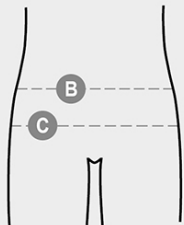

## JAMES

S00937-P190

Mbathje për meshkuj të ulëta në bel, me llastik të personalizuar në mes, prej pambuku elastik. Mund të shitet në paketim me tri copa, me ngjyra të ndryshme. Njësi minimale në shitje: 3 copa (1 paketim)

PëRBërJA: 95% PAMBUK + 5% ELASTAN

PAMJA: STRETCH JERSEY

PESHA: 155 GR/MQ

MASAT: XS-S-M-L-XL-XXL-3XL

PAKETIMI: 1/40

KODI HS: 61071100

MADE IN: PK

NGJYRAT

**Skedë për cilësitë dhe karakteristikat mjedisore të ambalazhimit**

% material i ricikluar	-
Riciklimi	-
Prania e substancave të rrezikshme	Nuk përmban substanca të rrezikshme

Underclothes

International sizes		XXS	XS	S	M	L	XL	XXL	3XL	4XL	5XL
IT - DE		38/40	42/44	46/48	50	52	54	56/58	60/62	64/66	68/70
FR - ES		34/36	38/40	42/44	46	48	50	52/54	56/58	60/62	64/66
UK		30/31	33/34	36/38	39	41	42	44/46	47/48	50/52	53/55
Waist	(B) - cm	66 - 70	73 - 76	80 - 84	85 - 88	89 - 92	94 - 98	100 - 105	108 - 113	116 - 120	124 - 128
	(B) - in	26 - 27	28 - 29	31 - 32	33 - 34	35 - 36	37 - 38	39 - 41	42 - 44	45 - 47	48 - 50
Hips	(C) - cm	81 - 86	88 - 92	95 - 99	101 - 104	105 - 109	110 - 114	115 - 120	124 - 128	132 - 136	140 - 144
	(C) - in	32 - 33	34 - 36	37 - 38	39 - 40	41 - 42	43 - 44	45 - 46	48 - 50	51 - 53	54 - 56

cm = centimeters - in = inches

ZBULO MË SHUMË, INKUADRO KËTU