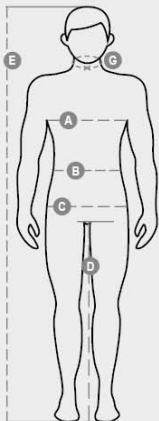

Casual&Workwear - Bottoms

International sizes		XXS		XS		S		M		L		XL		XXL		3XL		4XL		5XL	
IT - DE		36	38	40	42	44	46	48	50	52	54	56	58	60	62	64	66	68	70	72	74
FR - ES		32	34	36	38	40	42	44	46	48	50	52	54	56	58	60	62	64	66	68	70
UK - US		25	27	28	29	30	32	33	34	36	38	40	41	43	45	46	48	49	51	52	54
Waist	(B) - cm	64	68	72	74	76	80	84	88	92	96	100	104	108	112	116	120	124	128	132	136
	(B) - in	25	27	28	29	30	32	33	34	36	38	40	41	43	45	46	48	49	51	52	54
Hips	(C) - cm	80	84	88	90	92	96	100	104	108	112	116	120	124	128	132	136	140	144	148	152
	(C) - in	31	33	34	35	36	38	39	41	42	44	46	47	49	50	52	53	55	56	58	59
Inside leg	(D) - cm	82	82	84	84	85	85	86	86	87	87	88	88	88	88	88	88	89	89	89	89
	(D) - in	32	32	33	33	33	33	33	33	34	34	34	34	34	34	34	34	35	35	35	35
Height	(E) - cm	170/181						175/187						175/189							
	(E) - in	67/71						69/73						69/75							

ZBULO MË SHUMË, INKUADRO KËTU