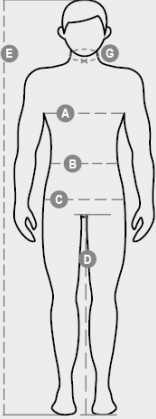

PëRBërJA: 58% PAMBUK + 42% ELASTOMULTIESTER | 100% POLYESTER

PAMJA: RIPSTOP | MESH

PESHA: 150 GR/MQ

MASAT: XS-S-M-L-XL-XXL-3XL-4XL-5XL

PAKETIMI: 1/20

KODI HS: 62034311

MADE IN: PK

## Workleisure &amp; Professional - Bottoms

International sizes		XXS	XS	S	M	L	XL	XXL	3XL	4XL	5XL
IT - DE		38/40	42/44	46/48	50	52	54	56/58	60/62	64/66	68/70
FR - ES		34/36	38/40	42/44	46	48	50	52/54	56/58	60/62	64/66
UK		30/31	33/34	36/38	39	41	42	44/46	47/48	50/52	53/55
Waist	(B) - cm	66 - 70	73 - 76	80 - 84	85 - 88	89 - 92	94 - 98	100 - 105	108 - 113	116 - 120	124 - 128
	(B) - in	26 - 27	28 - 29	31 - 32	33 - 34	35 - 36	37 - 38	39 - 41	42 - 44	45 - 47	48 - 50
Hips	(C) - cm	81 - 86	88 - 92	95 - 99	101 - 104	105 - 109	110 - 114	115 - 120	124 - 128	132 - 136	140 - 144
	(C) - in	32 - 33	34 - 36	37 - 38	39 - 40	41 - 42	43 - 44	45 - 46	48 - 50	51 - 53	54 - 56
Inside leg	(D) - cm	84	85	86	86	87	87	88	88	88	89
	(D) - in	33	33	33	33	34	34	34	34	34	35
Height	(E) - cm	170/181			175/187			175/189			
	(E) - in	67/71			69/73			69/75			