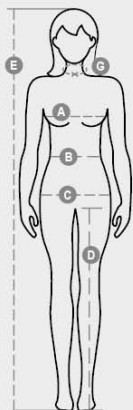

COMBAT LADY MELANGE

000160-P103

Bermuda të pushta për femra, me llastik e kordonkaluese në mes, kapak me zinxhir, dy xhepa ballorë dhe bordurë finite me kontrast.

PëRBËRJA: 90% PAMBUK + 10% POLIESTER
PAMJA: BLUZË E PUSHTË FRENCH TERRY
PESHA: 200 GR/MQ
MASAT: S-M-L
PAKETIMI: 1/50
KODI HS: 61046200
MADE IN: PK

Skedë për cilësitë dhe karakteristikat mjedisore të ambalazhimit

% material i ricikluar	100
Riciklimi	-
Prania e substancave të rrezikshme	Nuk përmban substanca të rrezikshme

Casual&Workwear - Bottoms

International sizes		XS		S		M		L		XL		XXL		3XL	
IT		34	36	38	40	42	44	46	48	50	52	54	56	58	60
FR - ES		30	32	34	36	38	40	42	44	46	48	50	52	54	56
DE		28	30	32	34	36	38	40	42	44	46	48	50	52	54
UK		2	4	6	8	10	12	14	16	18	20	22	24	26	28
US		0	0	2	4	6	8	10	12	14	16	18	20	22	24
Waist	(B) - cm	54	58	62	66	70	74	76	80	84	88	92	96	100	104
	(B) - in	22	23	24	26	27	29	30	31	33	35	36	38	39	41
Hips	(C) - cm	80	84	88	92	96	100	104	108	112	116	120	124	128	132
	(C) - in	31	33	35	36	38	39	41	42	44	45	47	48	50	51
Inside leg	(D) - cm	81	81	82	82	82	82	83	83	84	84	84	84	85	85
	(D) - in	32	32	32	32	32	32	32	32	33	33	33	33	34	34
Height	(E) - cm	160/175						168/185							
	(E) - in	63/69						66/73							

cm = centimeters - in = inches

ZBULO MË SHUMË, INKUADRO KËTU