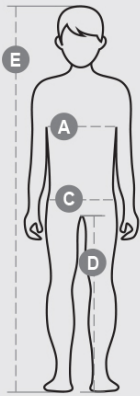

## COMBAT KIDS MELANGE

000161-P103

Bermuda të pushta për fëmijë, me llastik e kordonkaluese në mes, kapak me zinxhir, dy xhepa ballorë dhe bordurë finite me kontrast.

PëRBËRJA: 90% PAMBUK + 10% POLIESTER  
PAMJA: BLUZË E PUSHTË FRENCH TERRY  
PESHA: 200 GR/MQ  
MASAT: 7/8-9/10-11/12  
PAKETIMI: 1/50  
KODI HS: 61034200  
MADE IN: PK

|                     |          | Kids  |       |        |         |         |         |         |         |
|---------------------|----------|-------|-------|--------|---------|---------|---------|---------|---------|
| Age                 |          | 0-1   | 1-2   | 3-4    | 5-6     | 7-8     | 9-10    | 11-12   | 13-14   |
| International sizes |          | 3XS   | XXS   | XS     | S       | M       | L       | XL      | XXL     |
| Chest               | (A) - cm | 47    | 52    | 58     | 64      | 69      | 75      | 80      | 84      |
|                     | (A) - in | 19    | 21    | 23     | 25      | 27      | 29      | 31      | 33      |
| Hips                | (C) - cm | 47    | 53    | 59     | 65      | 71      | 76      | 82      | 86      |
|                     | (C) - in | 19    | 21    | 23     | 25      | 28      | 30      | 32      | 33      |
| Inside leg          | (D) - cm | 31    | 34    | 39     | 48      | 54      | 61      | 67      | 72      |
|                     | (D) - in | 12    | 14    | 15     | 19      | 21      | 24      | 26      | 28      |
| Height              | (E) - cm | 68/78 | 80/86 | 98/106 | 110/116 | 122/128 | 134/140 | 146/152 | 158/164 |
|                     | (E) - in | 26/31 | 32/34 | 38/42  | 43/45   | 48/50   | 53/55   | 57/60   | 62/64   |

cm - centimeters - in - inches

ZBULO MË SHUMË, INKUADRO KËTU