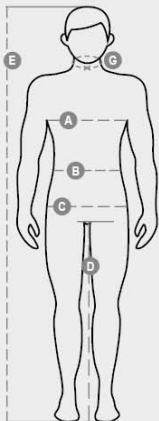

PëRBërJA: 80%POLIESTER 20%PAMBUK | 64%POLIESTER
33%PAMBUK 3%ELASTAN

PAMJA: TWILL FLUO MECHANICAL STRETCH | RIPSTOP
STRETCH

PESHA: 210 GR/MQ

MASAT: XXS-XS-S-M-L-XL-XXL-3XL-4XL-5XL

PAKETIMI: 1/20

KODI HS: 62034311

Casual&Workwear - Bottoms

International sizes		XXS		XS		S		M		L		XL		XXL		3XL		4XL		5XL	
IT - DE		36	38	40	42	44	46	48	50	52	54	56	58	60	62	64	66	68	70	72	74
FR - ES		32	34	36	38	40	42	44	46	48	50	52	54	56	58	60	62	64	66	68	70
UK - US		25	27	28	29	30	32	33	34	36	38	40	41	43	45	46	48	49	51	52	54
Waist	(B) - cm	64	68	72	74	76	80	84	88	92	96	100	104	108	112	116	120	124	128	132	136
	(B) - in	25	27	28	29	30	32	33	34	36	38	40	41	43	45	46	48	49	51	52	54
Hips	(C) - cm	80	84	88	90	92	96	100	104	108	112	116	120	124	128	132	136	140	144	148	152
	(C) - in	31	33	34	35	36	38	39	41	42	44	46	47	49	50	52	53	55	56	58	59
Inside leg	(D) - cm	82	82	84	84	85	85	86	86	87	87	88	88	88	88	88	88	89	89	89	89
	(D) - in	32	32	33	33	33	33	33	33	34	34	34	34	34	34	34	34	35	35	35	35
Height	(E) - cm	170/181						175/187						175/189							
	(E) - in	67/71						69/73						69/75							