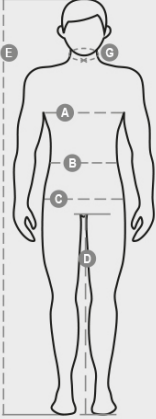

KARAKTERISTIKAT

UDHËZIMET Për LARJEN

CERTIFIKIME

Casual&Workwear - Tops

International sizes	XXS		XS		S		M		L		XL		XXL		3XL		4XL		5XL		
IT - DE	36	38	40	42	44	46	48	50	52	54	56	58	60	62	64	66	68	70	72	74	
FR - ES	32	34	36	38	40	42	44	46	48	50	52	54	56	58	60	62	64	66	68	70	
UK	29	30	31	33	34	36	38	39	41	42	44	46	47	48	50	52	53	55	56	58	
Collar	(G) - cm	37	37	38	38	39	39	40	40	41	41	42,5	42,5	44	44	45	45	46	46	47	47
	(G) - in	14½	14½	15	15	15½	15½	15¾	15¾	16	16	16¾	16¾	17¼	17¼	17¾	17¾	18	18	18½	18½
Chest	(A) - cm	72	76	80	84	88	92	96	100	104	108	112	116	120	124	128	132	136	140	144	148
	(A) - in	28	30	31	33	34	36	38	39	41	42	44	46	47	48	50	52	53	55	56	58
Waist	(B) - cm	64	68	72	74	76	80	84	88	92	96	100	104	108	112	116	120	124	128	132	136
	(B) - in	25	27	28	29	30	32	33	34	36	38	40	41	43	45	46	48	49	51	52	54
Height	(E) - cm	170/181						175/187						175/189							
	(E) - in	67/71						69/73						69/75							