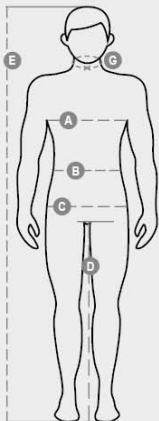

Skedë për cilësitë dhe karakteristikat mjedisore të ambalazhimit

% material i ricikluar	100
Riciklimi	-
Prania e substancave të rrezikshme	Nuk përmban substanca të rrezikshme

Casual&Workwear - Bottoms

International sizes	XXS		XS		S		M		L		XL		XXL		3XL		4XL		5XL		
IT - DE	36	38	40	42	44	46	48	50	52	54	56	58	60	62	64	66	68	70	72	74	
FR - ES	32	34	36	38	40	42	44	46	48	50	52	54	56	58	60	62	64	66	68	70	
UK - US	25	27	28	29	30	32	33	34	36	38	40	41	43	45	46	48	49	51	52	54	
Waist	(B) - cm	64	68	72	74	76	80	84	88	92	96	100	104	108	112	116	120	124	128	132	136
	(B) - in	25	27	28	29	30	32	33	34	36	38	40	41	43	45	46	48	49	51	52	54
Hips	(C) - cm	80	84	88	90	92	96	100	104	108	112	116	120	124	128	132	136	140	144	148	152
	(C) - in	31	33	34	35	36	38	39	41	42	44	46	47	49	50	52	53	55	56	58	59
Inside leg	(D) - cm	82	82	84	84	85	85	86	86	87	87	88	88	88	88	88	89	89	89	89	
	(D) - in	32	32	33	33	33	33	33	33	34	34	34	34	34	34	34	35	35	35	35	
Height	(E) - cm	170/181						175/187						175/189							
	(E) - in	67/71						69/73						69/75							