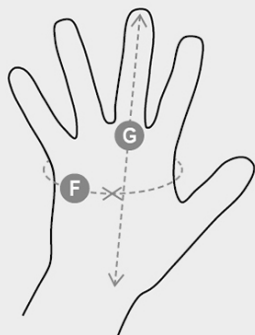

HAZARD 250T

S00183-0160

Dorezë tërësisht prej lëkure kore gjedhi. Përforcim prej lëkure kore gjedhi te pëllëmba, gishti i madh dhe tregues. Mbrojtës vene dhe manshetë 7 cm prej lëkure kore gjedhi. Llastik kyçshtrëngues që të mos dalë doreza nga dora. Qepje me fije para-aramid. Karakteristikat: e fortë, shumë rezistente. Pikat e forta: kap mirë, mbron, përdoret kollaj. Fushat e përdorimit: e përshtatshme për përpunimin e objekteve të rënda, të mprehta, të ashpra, gërvishëse dhe të nxehta, për pastrim impiantesh, për zdrukhtari dhe karpentieri metalike. Njësi minimale që shitet: 1 duzinë (12 palë).

PËRBËRJA: TË TËRË ME MATERIAL GJEDHI

PAMJA: LËKURË KORE GJEDHI

MASAT: 9-10-11

PAKETIMI: 12/72

KODI HS: 42032910

MADE IN: IN

NGJYRAT

NGJYRË AKULLI
99003

CERTIFIKIME

FUSHAT E PëRDORIMIT

		Gloves					
Numeric sizes		6	7	8	9	10	11
International sizes		XS	S	M	L	XL	XXL
Palm circumference	(F) - cm	15,2	17,8	20,3	22,9	25,4	27,9
	(F) - in	6	7	8	9	10	11
Hand length	(G) - cm	16	17,1	18,2	19,2	20,4	21,5
	(G) - in	6-6½	6½-7	7-7½	7½	8	8½