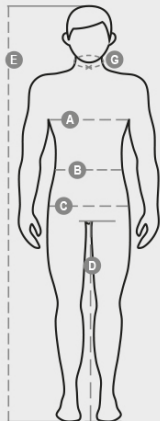

PëRBËRJA: 95% PAMBUK + 5% ELASTAN

PAMJA: FRENCH TERRY STRETCH

PESHA: 280 GR/MQ

MASAT: XS-S-M-L-XL-XXL-3XL

PAKETIMI: 5/20

KODI HS: 61102091

MADE IN: PK

NGJYRAT

Casual&Workwear - Tops

| International sizes | XXS | | XS | | S | | M | | L | | XL | | XXL | | 3XL | | 4XL | | 5XL | | |
|---------------------|----------|---------|-----|----|----|-----|-----|---------|-----|-----|-----|------|------|---------|-----|-----|-----|-----|-----|-----|-----|
| IT - DE | 36 | 38 | 40 | 42 | 44 | 46 | 48 | 50 | 52 | 54 | 56 | 58 | 60 | 62 | 64 | 66 | 68 | 70 | 72 | 74 | |
| FR - ES | 32 | 34 | 36 | 38 | 40 | 42 | 44 | 46 | 48 | 50 | 52 | 54 | 56 | 58 | 60 | 62 | 64 | 66 | 68 | 70 | |
| UK | 29 | 30 | 31 | 33 | 34 | 36 | 38 | 39 | 41 | 42 | 44 | 46 | 47 | 48 | 50 | 52 | 53 | 55 | 56 | 58 | |
| Collar | (G) - cm | 37 | 37 | 38 | 38 | 39 | 39 | 40 | 40 | 41 | 41 | 42,5 | 42,5 | 44 | 44 | 45 | 45 | 46 | 46 | 47 | 47 |
| | (G) - in | 14½ | 14½ | 15 | 15 | 15½ | 15½ | 15¾ | 15¾ | 16 | 16 | 16¾ | 16¾ | 17¼ | 17¼ | 17¾ | 17¾ | 18 | 18 | 18½ | 18½ |
| Chest | (A) - cm | 72 | 76 | 80 | 84 | 88 | 92 | 96 | 100 | 104 | 108 | 112 | 116 | 120 | 124 | 128 | 132 | 136 | 140 | 144 | 148 |
| | (A) - in | 28 | 30 | 31 | 33 | 34 | 36 | 38 | 39 | 41 | 42 | 44 | 46 | 47 | 48 | 50 | 52 | 53 | 55 | 56 | 58 |
| Waist | (B) - cm | 64 | 68 | 72 | 74 | 76 | 80 | 84 | 88 | 92 | 96 | 100 | 104 | 108 | 112 | 116 | 120 | 124 | 128 | 132 | 136 |
| | (B) - in | 25 | 27 | 28 | 29 | 30 | 32 | 33 | 34 | 36 | 38 | 40 | 41 | 43 | 45 | 46 | 48 | 49 | 51 | 52 | 54 |
| Height | (E) - cm | 170/181 | | | | | | 175/187 | | | | | | 175/189 | | | | | | | |
| | (E) - in | 67/71 | | | | | | 69/73 | | | | | | 69/75 | | | | | | | |