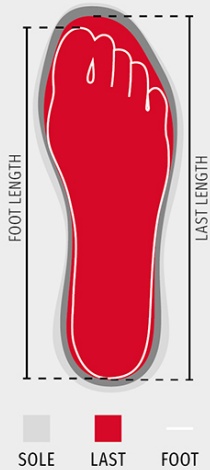

Shoes

Mondopoint (mm)	225	225	230	235	235	240	245	245	250	255	255	260	265	265	270	275	275	280	285	285	290	295	295	300	305	305	310	315	315	320	325	325	330	335	335	
EUR	35	35½	36	36½	37	37½	38	38½	39	39½	40½	40½	41	41½	42	42½	43	43½	44	44½	45	45½	46	46½	47	47½	48	48½	49	49½	50	50½	51	51½	52	
UK	2,5	3	3,5	3,5	4	4,5	5	5,5	5,5	6	6,5	7	7,5	7,5	8	8,5	9	9	9,5	10	10,5	11	11	11,5	12	12,5	13	13	13,5	14	14,5	14,5	15	15,5	16	
US Man	3	3,5	4	4,5	4,5	5	5,5	6	6	6,5	7	7,5	8	8	8,5	9	9,5	9,5	10	10,5	11	11,5	11,5	12	12,5	13	13,5	13,5	14	14,5	15	15	15,5	16	16,5	
US Woman	4	4,5	5	5,5	5,5	6	6,5	7	7	7,5	8	8,5	8,5	9	9,5																					

ZBULO MË SHUMË, INKUADRO KËTU