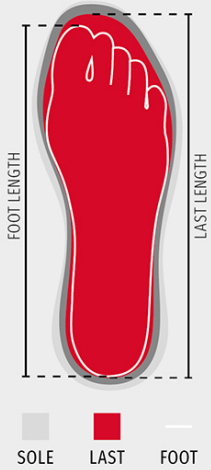

Shoes

Mondopoint (mm)	225	225	230	235	235	240	245	245	250	255	255	260	265	265	270	275	275	280	285	285	290	295	295	300	305	305	310	315	315	320	325	325	330	335	335
EUR	35	35½	36	36½	37	37½	38	38½	39	39½	40½	40½	41	41½	42	42½	43	43½	44	44½	45	45½	46	46½	47	47½	48	48½	49	49½	50	50½	51	51½	52
UK	2,5	3	3,5	3,5	4	4,5	5	5,5	5,5	6	6,5	7	7,5	7,5	8	8,5	9	9	9,5	10	10,5	11	11	11,5	12	12,5	13	13	13,5	14	14,5	14,5	15	15,5	16
US Man	3	3,5	4	4,5	4,5	5	5,5	6	6	6,5	7	7,5	8	8	8,5	9	9,5	9,5	10	10,5	11	11,5	11,5	12	12,5	13	13,5	13,5	14	14,5	15	15	15,5	16	16,5
US Woman	4	4,5	5	5,5	5,5	6	6,5	7	7	7,5	8	8,5	8,5	9	9,5																				

ZBULO MË SHUMË, INKUADRO KËTU