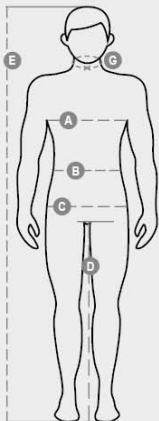

PëRBërJA: 50% PAMBUK 50% POLIESTER
 PAMJA: TWILL
 PESHA: 250 GR/MQ
 MASAT: XS-S-M-L-XL-XXL-3XL
 PAKETIMI: 1/20
 KODI HS: 62034311
 MADE IN: CN

NGJYRAT

E VERDHË FLUORESHENTE/BLU NAVY
01014

PORTOKALLI FLUORESHENTE/BLU NAVY
02011

Skedë për cilësitë dhe karakteristikat mjedisore të ambalazhimit

% material i ricikluar	100
Riciklimi	-
Prania e substancave të rrezikshme	Nuk përmban substanca të rrezikshme

Casual&Workwear - Bottoms

International sizes		XXS		XS		S		M		L		XL		XXL		3XL		4XL		5XL	
IT - DE		36	38	40	42	44	46	48	50	52	54	56	58	60	62	64	66	68	70	72	74
FR - ES		32	34	36	38	40	42	44	46	48	50	52	54	56	58	60	62	64	66	68	70
UK - US		25	27	28	29	30	32	33	34	36	38	40	41	43	45	46	48	49	51	52	54
Waist	(B) - cm	64	68	72	74	76	80	84	88	92	96	100	104	108	112	116	120	124	128	132	136
	(B) - in	25	27	28	29	30	32	33	34	36	38	40	41	43	45	46	48	49	51	52	54
Hips	(C) - cm	80	84	88	90	92	96	100	104	108	112	116	120	124	128	132	136	140	144	148	152
	(C) - in	31	33	34	35	36	38	39	41	42	44	46	47	49	50	52	53	55	56	58	59
Inside leg	(D) - cm	82	82	84	84	85	85	86	86	87	87	88	88	88	88	88	88	89	89	89	89
	(D) - in	32	32	33	33	33	33	33	33	34	34	34	34	34	34	34	34	35	35	35	35
Height	(E) - cm	170/181						175/187						175/189							
	(E) - in	67/71						69/73						69/75							