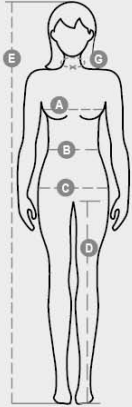

**CORAL**

S01175-P262

IMAGE
NOT FOUND

Përbërja: 100% POLIESTER
Pamja: CHIFFON
Pesha: 80 GR/MQ
Masat: XS-S-M-L-XL-XXL-3XL
Paketimi: 1/40
Kodi HS: 62064000
Made in: CN

NGJYRAT

E BARDHË 00000	RËRË NATYRALE 11037	E ZEZË 14000
-------------------	------------------------	-----------------

KARAKTERISTIKAT

UDHËZIMET PËR LARJEN

Workleisure & Professional - Tops

International sizes		XS	S	M	L	XL	XXL	3XL	
IT		38/40	42	44	46	48/50	52/54	56/58	
FR - ES		34/36	38	40	42	44/46	48/50	52/54	
DE		32/34	36	38	40	42/44	46/48	50/52	
UK		6/8	10	12	14	16/18	20/22	24/26	
Collar	(G) - cm	37	38	39	40	41	42	43	
	(G) - in	14½	15	15½	15¾	16	16½	17	
Bust	(A) - cm	80 - 84	86 - 88	90 - 92	94 - 96	99 - 104	107 - 112	115 - 120	
	(A) - in	31 - 32	33 - 34	35 - 36	37 - 38	39 - 41	42 - 44	45 - 47	
Waist	(B) - cm	62 - 66	68 - 70	72 - 74	76 - 78	81 - 86	89 - 94	97 - 104	
	(B) - in	24 - 25	26 - 27	28 - 29	30 - 31	32 - 33	35 - 37	38 - 40	
Hips	(C) - cm	88 - 92	94 - 96	98 - 100	102 - 104	107 - 112	115 - 120	123 - 128	
	(C) - in	34 - 35	36 - 38	38 - 39	40 - 41	42 - 44	45 - 47	48 - 50	
Height	(E) - cm	160/175				168/185			
	(E) - in	63/69				66/73			

cm = centimeters - in = inches

ZBULO MË SHUMË, INKUADRO KËTU
