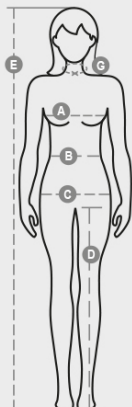

SKIPPER LADY MELANGE

001003-0394

Polo me bel për femra me mëngë të shkurtra, me pesë kopsa të bardha, jaka dhe buza e mëngëve me profil të hollë me kontrast, buzët e mëngëve me vija, çarje anësore, tegelat e qafës të mbuluara, shirit përforcues anësor.

PëRBërJA: 60% PAMBUK + 40% POLIESTER

PAMJA: PIKET + 40% POLIESTER

PESHA: 210 GR/MQ

MASAT: S-M-L-XL

PAKETIMI: 5/25

KODI HS: 61061000

MADE IN: PK

NGJYRAT

Skedë për cilësitë dhe karakteristikat mjedisore të ambalazhimit

% material i ricikluar	100
Riciklimi	-
Prania e substancave të rrezikshme	Nuk përmban substanca të rrezikshme

Casual&Workwear - Tops

International sizes		XS	S	M	L	XL	XXL	3XL							
IT		34	36	38	40	42	44	46	48	50	52	54	56	58	60
FR - ES		30	32	34	36	38	40	42	44	46	48	50	52	54	56
DE		28	30	32	34	36	38	40	42	44	46	48	50	52	54
UK		2	4	6	8	10	12	14	16	18	20	22	24	26	28
Collar	(G) - cm	36	36	37	37	38,5	38,5	39,5	39,5	41	41	42	42	43	43
	(G) - in	14	14	14½	14½	15	15	15½	15½	16	16	16½	16½	17	17
Bust	(A) - cm	72	76	80	84	88	92	96	100	104	108	112	116	120	124
	(A) - in	28	30	31	33	35	36	37	39	41	42	44	45	47	48
Waist	(B) - cm	54	58	62	66	70	74	76	80	84	88	92	96	100	104
	(B) - in	21	23	24	26	27	29	30	31	33	35	36	38	39	41
Hips	(C) - cm	80	84	88	92	96	100	104	108	112	116	120	124	128	132
	(C) - in	31	33	35	36	38	39	41	42	44	45	47	48	50	51
Height	(E) - cm	160/175					168/185								
	(E) - in	63/69					66/73								