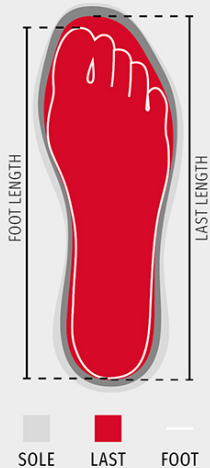

**Kartica, ki se nanaša na lastnosti in okoljske značilnosti embalaže**

% recikliranega materiala	-
Možnost recikliranja	-
Prisotnost nevarnih snovi	Ne vsebuje nevarnih snovi

Shoes

Mondopoint (mm)	225	225	230	235	235	240	245	245	250	255	255	260	265	265	270	275	275	280	285	285	290	295	295	300	305	305	310	315	315	320	325	325	330	335	335	
EUR	35	35½	36	36½	37	37½	38	38½	39	39½	40½	40½	41	41½	42	42½	43	43½	44	44½	45	45½	46	46½	47	47½	48	48½	49	49½	50	50½	51	51½	52	
UK	2,5	3	3,5	3,5	4	4,5	5	5,5	5,5	6	6,5	7	7,5	7,5	8	8,5	9	9	9,5	10	10,5	11	11	11,5	12	12,5	13	13	13,5	14	14,5	14,5	15	15,5	16	
US Man	3	3,5	4	4,5	4,5	5	5,5	6	6	6,5	7	7,5	8	8	8,5	9	9,5	9,5	10	10,5	11	11,5	11,5	12	12,5	13	13,5	13,5	14	14,5	15	15	15,5	16	16,5	
US Woman	4	4,5	5	5,5	5,5	6	6,5	7	7	7,5	8	8,5	8,5	9	9,5																					