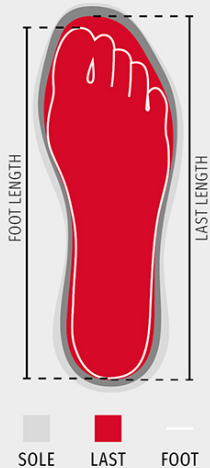

SESTAVA: 50 % POLIESTER + 27 % POLIAMID + 23 %
POLIURETAN

VIDEZ: PU Tek

TEŽA: 1680 GR

EMBALAŽA: 1/6

KODA HS: 64041990

MADE IN: IT

BARVE

			
ROCK SPACE S0401	ROCK ACID S0402	ROCK SUN S0406	ROCK NEBULA S0413

Kartica, ki se nanaša na lastnosti in okoljske značilnosti embalaže

% recikliranega materiala	-
Možnost recikliranja	-
Prisotnost nevarnih snovi	Ne vsebuje nevarnih snovi

Shoes

Mondopoint (mm)	225	225	230	235	235	240	245	245	250	255	255	260	265	265	270	275	275	280	285	285	290	295	295	300	305	305	310	315	315	320	325	325	330	335	335	
EUR	35	35½	36	36½	37	37½	38	38½	39	39½	40½	40½	41	41½	42	42½	43	43½	44	44½	45	45½	46	46½	47	47½	48	48½	49	49½	50	50½	51	51½	52	
UK	2,5	3	3,5	3,5	4	4,5	5	5,5	5,5	6	6,5	7	7,5	7,5	8	8,5	9	9	9,5	10	10,5	11	11	11,5	12	12,5	13	13	13,5	14	14,5	14,5	15	15,5	16	
US Man	3	3,5	4	4,5	4,5	5	5,5	6	6	6,5	7	7,5	8	8	8,5	9	9,5	9,5	10	10,5	11	11,5	11,5	12	12,5	13	13,5	13,5	14	14,5	15	15	15,5	16	16,5	
US Woman	4	4,5	5	5,5	5,5	6	6,5	7	7	7,5	8	8,5	8,5	9	9,5																					