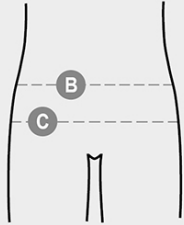

SESTAVA: 95 % BOMBAŽ + 5 % ELASTAN
VIDEZ: STRETCH JERSEY
TEŽA: 155 GR/MQ
VELIKOSTI: XS-S-M-L-XL-XXL-3XL-4XL-5XL
EMBALAŽA: 1/40
KODA HS: 61071100
MADE IN: PK

BARVE

NERO/GRIGIO MELANGE/BIANCO
14058

LASTNOSTI

Kartica, ki se nanaša na lastnosti in okoljske značilnosti embalaže

% recikliranega materiala	-
Možnost recikliranja	-
Prisotnost nevarnih snovi	Ne vsebuje nevarnih snovi

Underclothes

International sizes		XXS	XS	S	M	L	XL	XXL	3XL	4XL	5XL
IT - DE		38/40	42/44	46/48	50	52	54	56/58	60/62	64/66	68/70
FR - ES		34/36	38/40	42/44	46	48	50	52/54	56/58	60/62	64/66
UK		30/31	33/34	36/38	39	41	42	44/46	47/48	50/52	53/55
Waist	(B) - cm	66 - 70	73 - 76	80 - 84	85 - 88	89 - 92	94 - 98	100 - 105	108 - 113	116 - 120	124 - 128
	(B) - in	26 - 27	28 - 29	31 - 32	33 - 34	35 - 36	37 - 38	39 - 41	42 - 44	45 - 47	48 - 50
Hips	(C) - cm	81 - 86	88 - 92	95 - 99	101 - 104	105 - 109	110 - 114	115 - 120	124 - 128	132 - 136	140 - 144
	(C) - in	32 - 33	34 - 36	37 - 38	39 - 40	41 - 42	43 - 44	45 - 46	48 - 50	51 - 53	54 - 56