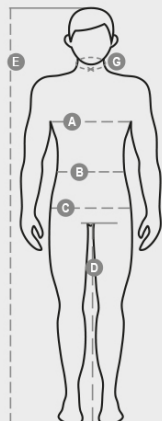

VELIKOSTI: XS-S-M-L-XL-XXL

EMBALAŽA: 5/100

KODA HS: 61091000

MADE IN: BD

BARVE

BELA
00000

DENIM MODRA
08003

JEKLENO SIVA
13008

ČRNA
14000

LASTNOSTI

NAVODILA ZA PRANJE

Casual&Workwear - Tops

International sizes		XXS		XS		S		M		L		XL		XXL		3XL		4XL		5XL	
IT - DE		36	38	40	42	44	46	48	50	52	54	56	58	60	62	64	66	68	70	72	74
FR - ES		32	34	36	38	40	42	44	46	48	50	52	54	56	58	60	62	64	66	68	70
UK		29	30	31	33	34	36	38	39	41	42	44	46	47	48	50	52	53	55	56	58
Collar	(G) - cm	37	37	38	38	39	39	40	40	41	41	42,5	42,5	44	44	45	45	46	46	47	47
	(G) - in	14½	14½	15	15	15½	15½	15¾	15¾	16	16	16¾	16¾	17¼	17¼	17¾	17¾	18	18	18½	18½
Chest	(A) - cm	72	76	80	84	88	92	96	100	104	108	112	116	120	124	128	132	136	140	144	148
	(A) - in	28	30	31	33	34	36	38	39	41	42	44	46	47	48	50	52	53	55	56	58
Waist	(B) - cm	64	68	72	74	76	80	84	88	92	96	100	104	108	112	116	120	124	128	132	136
	(B) - in	25	27	28	29	30	32	33	34	36	38	40	41	43	45	46	48	49	51	52	54
Height	(E) - cm	170/181						175/187						175/189							
	(E) - in	67/71						69/73						69/75							