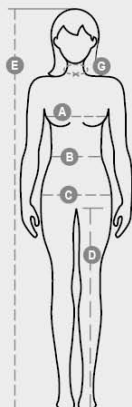

Workleisure & Professional - Bottoms

International sizes		XS	S	M	L	XL	XXL	3XL
IT		38/40	42	44	46	48/50	52/54	56/58
FR - ES		34/36	38	40	42	44/46	48/50	52/54
DE		32/34	36	38	40	42/44	46/48	50/52
UK		6/8	10	12	14	16/18	20/22	24/26
Waist	(B) - cm	62 - 66	68 - 70	72 - 74	76 - 78	82 - 86	89 - 94	97 - 104
	(B) - in	24 - 25	26 - 27	28 - 29	30 - 31	32 - 33	35 - 37	38 - 40
Hips	(C) - cm	88 - 92	94 - 96	98 - 100	102 - 104	107 - 112	115 - 120	123 - 128
	(C) - in	34 - 35	36 - 38	38 - 39	40 - 41	42 - 44	45 - 47	48 - 50
Inside leg	(D) - cm	82	82	82	83	83	84	85
	(D) - in	32	32	32	32	32	33	34
Height	(E) - cm	160/175			168/185			
	(E) - in	63/69			66/73			

cm = centimeters - in = inches

IZVEDITE VEČ, OPTIČNO PREBERITE KODO TUKAJ