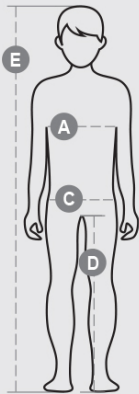

## TPLAYER KIDS

S00686-P147

Termična majica z dolgimi okroglimi rokavi z lažnim ovratnikom, iz zračne in raztegljive tkanine. Cevasta struktura, s prileganjem slim fit. Votek na prsnem in hrbtnem delu ter bokih. Reliefni prikaz logotipa na sprednji strani.

SESTAVA: 96% POLIAMMIDE 4%ELASTAN  
 VIDEZ: BREŽŠIVNI LAHKA KATEGORIJA  
 TEŽA: 160 GR/MQ  
 VELIKOSTI: S/M-L/XL-XXL  
 EMBALAŽA: 1/30  
 KODA HS: 61103010  
 MADE IN: CN

**Kartica, ki se nanaša na lastnosti in okoljske značilnosti embalaže**

% recikliranega materiala	-
Možnost recikliranja	-
Prisotnost nevarnih snovi	Ne vsebuje nevarnih snovi

		Kids							
Age		0-1	1-2	3-4	5-6	7-8	9-10	11-12	13-14
International sizes		3XS	XXS	XS	S	M	L	XL	XXL
Chest	(A) - cm	47	52	58	64	69	75	80	84
	(A) - in	19	21	23	25	27	29	31	33
Hips	(C) - cm	47	53	59	65	71	76	82	86
	(C) - in	19	21	23	25	28	30	32	33
Inside leg	(D) - cm	31	34	39	48	54	61	67	72
	(D) - in	12	14	15	19	21	24	26	28
Height	(E) - cm	68/78	80/86	98/106	110/116	122/128	134/140	146/152	158/164
	(E) - in	26/31	32/34	38/42	43/45	48/50	53/55	57/60	62/64