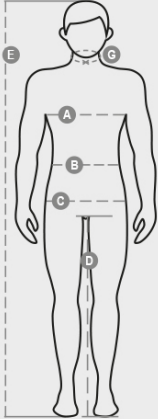

PP-U-04 SHOE COVER

001735-0563

Prevlake za čevlje za enkratno uporabo iz »netkane tkanine«, opremljene z elastičnim trakom okoli gležnjev. Kartonska embalaža po 1000, pakirana v vrečkah po 100 enot.

SESTAVA: 100% POLIPROPILENA
VIDEZ: NETKANE TKANINE
TEŽA: 30 GR/MQ
VELIKOSTI: U
EMBALAŽA: 100/1000
KODA HS: 63079098
MADE IN: CN

BARVE

SINJE MODRA
10000

NAVODILA ZA PRANJE

Casual&Workwear - Tops

International sizes	XXS		XS		S		M		L		XL		XXL		3XL		4XL		5XL		
IT - DE	36	38	40	42	44	46	48	50	52	54	56	58	60	62	64	66	68	70	72	74	
FR - ES	32	34	36	38	40	42	44	46	48	50	52	54	56	58	60	62	64	66	68	70	
UK	29	30	31	33	34	36	38	39	41	42	44	46	47	48	50	52	53	55	56	58	
Collar	(G) - cm	37	37	38	38	39	39	40	40	41	41	42,5	42,5	44	44	45	45	46	46	47	47
	(G) - in	14½	14½	15	15	15½	15½	15¾	15¾	16	16	16¾	16¾	17¼	17¼	17¾	17¾	18	18	18½	18½
Chest	(A) - cm	72	76	80	84	88	92	96	100	104	108	112	116	120	124	128	132	136	140	144	148
	(A) - in	28	30	31	33	34	36	38	39	41	42	44	46	47	48	50	52	53	55	56	58
Waist	(B) - cm	64	68	72	74	76	80	84	88	92	96	100	104	108	112	116	120	124	128	132	136
	(B) - in	25	27	28	29	30	32	33	34	36	38	40	41	43	45	46	48	49	51	52	54
Height	(E) - cm	170/181						175/187						175/189							
	(E) - in	67/71						69/73						69/75							