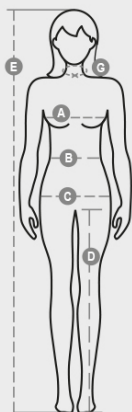

SESTAVA: 90 % BOMBAŽ + 10 % POLIESTER
VIDEZ: PIQUET Z 10 % POLIESTROM
TEŽA: 200 GR/MQ
VELIKOSTI: XS-S-M-L-XL-XXL
EMBALAŽA: 5/50
KODA HS: 61061000
MADE IN: PK

BARVE

SIVA MELANŽ
13001

LASTNOSTI

NAVODILA ZA PRANJE

Kartica, ki se nanaša na lastnosti in okoljske značilnosti embalaže

% recikliranega materiala	100
Možnost recikliranja	-
Prisotnost nevarnih snovi	Ne vsebuje nevarnih snovi

Casual&Workwear - Tops

International sizes		XS	S	M	L	XL	XXL	3XL							
IT		34	36	38	40	42	44	46	48	50	52	54	56	58	60
FR - ES		30	32	34	36	38	40	42	44	46	48	50	52	54	56
DE		28	30	32	34	36	38	40	42	44	46	48	50	52	54
UK		2	4	6	8	10	12	14	16	18	20	22	24	26	28
Collar	(G) - cm	36	36	37	37	38,5	38,5	39,5	39,5	41	41	42	42	43	43
	(G) - in	14	14	14½	14½	15	15	15½	15½	16	16	16½	16½	17	17
Bust	(A) - cm	72	76	80	84	88	92	96	100	104	108	112	116	120	124
	(A) - in	28	30	31	33	35	36	37	39	41	42	44	45	47	48
Waist	(B) - cm	54	58	62	66	70	74	76	80	84	88	92	96	100	104
	(B) - in	21	23	24	26	27	29	30	31	33	35	36	38	39	41
Hips	(C) - cm	80	84	88	92	96	100	104	108	112	116	120	124	128	132
	(C) - in	31	33	35	36	38	39	41	42	44	45	47	48	50	51
Height	(E) - cm	160/175						168/185							
	(E) - in	63/69						66/73							