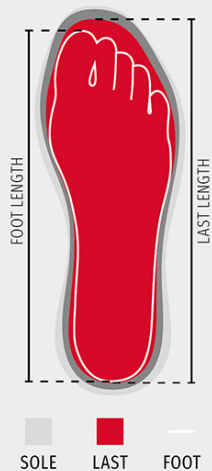

**Kartica, ki se nanaša na lastnosti in okoljske značilnosti embalaže**

% recikliranega materiala	-
Možnost recikliranja	-
Prisotnost nevarnih snovi	Ne vsebuje nevarnih snovi

Shoes

Mondopoint (mm)	225	225	230	235	235	240	245	245	250	255	255	260	265	265	270	275	275	280	285	285	290	295	295	300	305	305	310	315	315	320	325	325	330	335	335	
EUR	35	35½	36	36½	37	37½	38	38½	39	39½	40½	40½	41	41½	42	42½	43	43½	44	44½	45	45½	46	46½	47	47½	48	48½	49	49½	50	50½	51	51½	52	
UK	2,5	3	3,5	3,5	4	4,5	5	5,5	5,5	6	6,5	7	7,5	7,5	8	8,5	9	9	9,5	10	10,5	11	11	11,5	12	12,5	13	13	13,5	14	14,5	14,5	15	15,5	16	
US Man	3	3,5	4	4,5	4,5	5	5,5	6	6	6,5	7	7,5	8	8	8,5	9	9,5	9,5	10	10,5	11	11,5	11,5	12	12,5	13	13,5	13,5	14	14,5	15	15	15,5	16	16,5	
US Woman	4	4,5	5	5,5	5,5	6	6,5	7	7	7,5	8	8,5	8,5	9	9,5																					