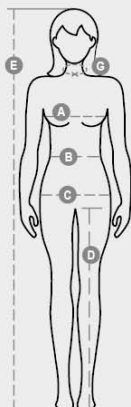

SESTAVA: 60 % BOMBAŽ + 40 % POLIESTER

VIDEZ: CESAN BOMBAZ

TEŽA: 320 GR/MQ

VELIKOSTI: XS-S-M-L

EMBALAŽA: 1/20

KODA HS: 61046200

MADE IN: CN

BARVE

DENIM MODRA MELANŽ
08005

SVETLI DENIM MELANŽ
10003

MIMETIČNA MELANŽ
12011

SIVA MELANŽ
13001

JEKLENO SIVA MELANŽ
13009

LASTNOSTI

Casual&Workwear - Bottoms

International sizes		XS		S		M		L		XL		XXL		3XL	
IT		34	36	38	40	42	44	46	48	50	52	54	56	58	60
FR - ES		30	32	34	36	38	40	42	44	46	48	50	52	54	56
DE		28	30	32	34	36	38	40	42	44	46	48	50	52	54
UK		2	4	6	8	10	12	14	16	18	20	22	24	26	28
US		0	0	2	4	6	8	10	12	14	16	18	20	22	24
Waist	(B) - cm	54	58	62	66	70	74	76	80	84	88	92	96	100	104
	(B) - in	22	23	24	26	27	29	30	31	33	35	36	38	39	41
Hips	(C) - cm	80	84	88	92	96	100	104	108	112	116	120	124	128	132
	(C) - in	31	33	35	36	38	39	41	42	44	45	47	48	50	51
Inside leg	(D) - cm	81	81	82	82	82	82	83	83	84	84	84	84	85	85
	(D) - in	32	32	32	32	32	32	32	32	33	33	33	33	34	34
Height	(E) - cm	160/175						168/185							
	(E) - in	63/69						66/73							

cm = centimeters - in = inches

 IZVEDITE VEČ, OPTIČNO PREBERITE KODO TUKAJ
