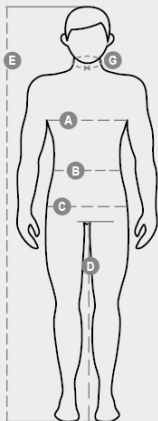

Workleisure & Professional - Bottoms

International sizes		XXS	XS	S	M	L	XL	XXL	3XL	4XL	5XL
IT - DE		38/40	42/44	46/48	50	52	54	56/58	60/62	64/66	68/70
FR - ES		34/36	38/40	42/44	46	48	50	52/54	56/58	60/62	64/66
UK		30/31	33/34	36/38	39	41	42	44/46	47/48	50/52	53/55
Waist	(B) - cm	66 - 70	73 - 76	80 - 84	85 - 88	89 - 92	94 - 98	100 - 105	108 - 113	116 - 120	124 - 128
	(B) - in	26 - 27	28 - 29	31 - 32	33 - 34	35 - 36	37 - 38	39 - 41	42 - 44	45 - 47	48 - 50
Hips	(C) - cm	81 - 86	88 - 92	95 - 99	101 - 104	105 - 109	110 - 114	115 - 120	124 - 128	132 - 136	140 - 144
	(C) - in	32 - 33	34 - 36	37 - 38	39 - 40	41 - 42	43 - 44	45 - 46	48 - 50	51 - 53	54 - 56
Inside leg	(D) - cm	84	85	86	86	87	87	88	88	88	89
	(D) - in	33	33	33	33	34	34	34	34	34	35
Height	(E) - cm	170/181			175/187			175/189			
	(E) - in	67/71			69/73			69/75			

cm = centimeters - in = inches

VIAC INFORMÁCIÍ ZÍSKATE ZAMERANÍM SEM