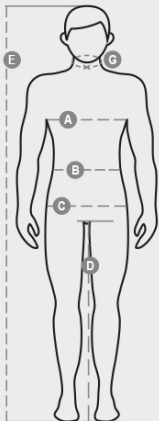

HABANA SHORTS

S01134-P242

Pánske športové bermudy z čerstvého ľanu. Pás so šľievkami, zapínanie na zips a gombík s imitáciou rohu so 4 otvormi, viditeľná nastaviteľná šnúrka. Pletený šnúrok. Predné francúzske vrecká, z ktorých jedno s praktickým vreckom na mince. Zadné vrecká s lemovaním s ikonickou vrtulou Payper ton v tone.

IMAGE
NOT FOUND

ZLOŽENIE: 100% LINEN
VZHĽAD: PURE LINEN
HMOTNOSŤ: 155 GR/MQ
VEĽKOSTI: XS-S-M-L-XL-XXL-3XL
OBAL: 1/40
HS KÓD: 62034990
MADE IN: CN

FARBY

VOJENSKÁ ZELENÁ 07011	TMAVÁ POLNOČNÁ MODRÁ 08079	ČIERNA 14000
--------------------------	-------------------------------	-----------------

CHARAKTERISTIKY

POKYNY NA PRANIE

Wash
Inside Out

Casual&Workwear - Tops

International sizes	XXS		XS		S		M		L		XL		XXL		3XL		4XL		5XL		
IT - DE	36	38	40	42	44	46	48	50	52	54	56	58	60	62	64	66	68	70	72	74	
FR - ES	32	34	36	38	40	42	44	46	48	50	52	54	56	58	60	62	64	66	68	70	
UK	29	30	31	33	34	36	38	39	41	42	44	46	47	48	50	52	53	55	56	58	
Collar	(G) - cm	37	37	38	38	39	39	40	40	41	41	42,5	42,5	44	44	45	45	46	46	47	47
	(G) - in	14½	14½	15	15	15½	15½	15¾	15¾	16	16	16¾	16¾	17¼	17¼	17¾	17¾	18	18	18½	18½
Chest	(A) - cm	72	76	80	84	88	92	96	100	104	108	112	116	120	124	128	132	136	140	144	148
	(A) - in	28	30	31	33	34	36	38	39	41	42	44	46	47	48	50	52	53	55	56	58
Waist	(B) - cm	64	68	72	74	76	80	84	88	92	96	100	104	108	112	116	120	124	128	132	136
	(B) - in	25	27	28	29	30	32	33	34	36	38	40	41	43	45	46	48	49	51	52	54
Height	(E) - cm	170/181						175/187						175/189							
	(E) - in	67/71						69/73						69/75							