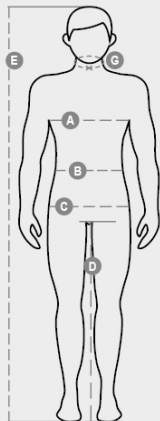

Workleisure & Professional - Bottoms

International sizes		XXS	XS	S	M	L	XL	XXL	3XL	4XL	5XL
IT - DE		38/40	42/44	46/48	50	52	54	56/58	60/62	64/66	68/70
FR - ES		34/36	38/40	42/44	46	48	50	52/54	56/58	60/62	64/66
UK		30/31	33/34	36/38	39	41	42	44/46	47/48	50/52	53/55
Waist	(B) - cm	66 - 70	73 - 76	80 - 84	85 - 88	89 - 92	94 - 98	100 - 105	108 - 113	116 - 120	124 - 128
	(B) - in	26 - 27	28 - 29	31 - 32	33 - 34	35 - 36	37 - 38	39 - 41	42 - 44	45 - 47	48 - 50
Hips	(C) - cm	81 - 86	88 - 92	95 - 99	101 - 104	105 - 109	110 - 114	115 - 120	124 - 128	132 - 136	140 - 144
	(C) - in	32 - 33	34 - 36	37 - 38	39 - 40	41 - 42	43 - 44	45 - 46	48 - 50	51 - 53	54 - 56
Inside leg	(D) - cm	84	85	86	86	87	87	88	88	88	89
	(D) - in	33	33	33	33	34	34	34	34	34	35
Height	(E) - cm	170/181			175/187			175/189			
	(E) - in	67/71			69/73			69/75			

cm = centimeters - in = inches

VIAC INFORMÁCIÍ ZÍSKATE ZAMERANÍM SEM