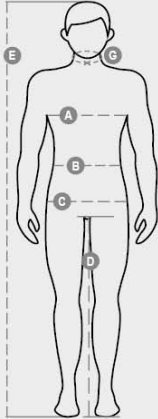

IMAGE
NOT FOUND

ZLOŽENIE: 45%POLYESTER 19%COTTON 17%VISCOSE 8%LINEN
8%LYOCELL 3%ELASTAN

VZHĽAD: TECHNO STRETCH LINEN

HMOTNOSŤ: 170 GR/MQ

VEĽKOSTI: XS-S-M-L-XL-XXL-3XL

OBAL: 1/20

HS KÓD: 62053000

MADE IN: CN

FARBY

TMAVÁ POLNOČNÁ MODRÁ 08079	ČIERNA 14000
-------------------------------	-----------------

CHARAKTERISTIKY

POKYNY NA PRANIE

Workleisure & Professional - Tops

International sizes		XXS	XS	S	M	L	XL	XXL	3XL	4XL	5XL
IT - DE		38/40	42/44	46/48	50	52	54	56/58	60/62	64/66	68/70
FR - ES		34/36	38/40	42/44	46	48	50	52/54	56/58	60/62	64/66
UK		30/31	33/34	36/38	39	41	42	44/46	47/48	50/52	53/55
Collar	(G) - cm	38	39	40	40	41	41	42,5	44	45	46
	(G) - in	15	15½	15¾	15¾	16	16	16¾	17¼	17¾	18
Chest	(A) - cm	77 - 81	84 - 88	91 - 95	96 - 100	101 - 105	106 - 110	112 - 116	120 - 124	128 - 132	136 - 140
	(A) - in	30 - 31	32 - 34	35 - 37	38 - 39	39 - 40	41 - 43	44 - 45	47 - 48	50 - 51	53 - 55
Waist	(B) - cm	66 - 70	73 - 76	80 - 84	85 - 88	89 - 92	94 - 98	100 - 105	108 - 113	116 - 120	124 - 128
	(B) - in	26 - 27	28 - 29	31 - 32	33 - 34	35 - 36	37 - 38	39 - 41	42 - 44	45 - 47	48 - 50
Height	(E) - cm	170/181			175/187			175/189			
	(E) - in	67/71			69/73			69/75			

cm = centimeters - in = inches

VIAC INFORMÁCIÍ ZÍSKATE ZAMERANÍM SEM