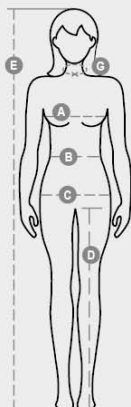

OASIS SHORTS LADY

S01136-P241

IMAGE
NOT FOUND

ZLOŽENIE: 45%POLYESTER 19%COTTON 17%VISCOSE 8%LINEN
8%LYOCELL 3%ELASTAN

VZHĽAD: TECHNO STRETCH LINEN

HMOTNOSŤ: 170 GR/MQ

VEĽKOSTI: XS-S-M-L-XL-XXL

OBAL: 1/20

HS KÓD: 62045300

MADE IN: CN

FARBY

| | | | |
|-------------------------------|----------------------------|--------------------------|-----------------|
| TMAVÁ POLNOČNÁ MODRÁ 08079 | SIVÁ FARBY ŽELEZA 13067 | SVETLÁ POPOLAVÁ 13104 | ČIERNA 14000 |
|-------------------------------|----------------------------|--------------------------|-----------------|

CHARAKTERISTIKY

POKYNY NA PRANIE

Workleisure & Professional - Bottoms

| International sizes | | XS | S | M | L | XL | XXL | 3XL |
|---------------------|----------|---------|---------|----------|-----------|-----------|-----------|-----------|
| IT | | 38/40 | 42 | 44 | 46 | 48/50 | 52/54 | 56/58 |
| FR - ES | | 34/36 | 38 | 40 | 42 | 44/46 | 48/50 | 52/54 |
| DE | | 32/34 | 36 | 38 | 40 | 42/44 | 46/48 | 50/52 |
| UK | | 6/8 | 10 | 12 | 14 | 16/18 | 20/22 | 24/26 |
| Waist | (B) - cm | 62 - 66 | 68 - 70 | 72 - 74 | 76 - 78 | 82 - 86 | 89 - 94 | 97 - 104 |
| | (B) - in | 24 - 25 | 26 - 27 | 28 - 29 | 30 - 31 | 32 - 33 | 35 - 37 | 38 - 40 |
| Hips | (C) - cm | 88 - 92 | 94 - 96 | 98 - 100 | 102 - 104 | 107 - 112 | 115 - 120 | 123 - 128 |
| | (C) - in | 34 - 35 | 36 - 38 | 38 - 39 | 40 - 41 | 42 - 44 | 45 - 47 | 48 - 50 |
| Inside leg | (D) - cm | 82 | 82 | 82 | 83 | 83 | 84 | 85 |
| | (D) - in | 32 | 32 | 32 | 32 | 32 | 33 | 34 |
| Height | (E) - cm | 160/175 | | | 168/185 | | | |
| | (E) - in | 63/69 | | | 66/73 | | | |