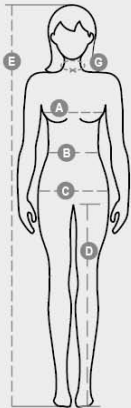

## OASIS LADY

S01122-P241

IMAGE  
NOT FOUND

ZLOŽENIE: 45%POLYESTER 19%COTTON 17%VISCOSE 8%LINEN  
8%LYOCELL 3%ELASTAN

VZŤAD: TECHNO STRETCH LINEN

HMOTNOSŤ: 170 GR/MQ

VEĽKOSTI: XS-S-M-L-XL-XXL

OBAL: 1/20

---

---

CHARAKTERISTIKY

---

---

POKYNY NA PRANIE

## Workleisure &amp; Professional - Bottoms

International sizes		XS	S	M	L	XL	XXL	3XL	
IT		38/40	42	44	46	48/50	52/54	56/58	
FR - ES		34/36	38	40	42	44/46	48/50	52/54	
DE		32/34	36	38	40	42/44	46/48	50/52	
UK		6/8	10	12	14	16/18	20/22	24/26	
Waist	(B) - cm	62 - 66	68 - 70	72 - 74	76 - 78	82 - 86	89 - 94	97 - 104	
	(B) - in	24 - 25	26 - 27	28 - 29	30 - 31	32 - 33	35 - 37	38 - 40	
Hips	(C) - cm	88 - 92	94 - 96	98 - 100	102 - 104	107 - 112	115 - 120	123 - 128	
	(C) - in	34 - 35	36 - 38	38 - 39	40 - 41	42 - 44	45 - 47	48 - 50	
Inside leg	(D) - cm	82	82	82	83	83	84	85	
	(D) - in	32	32	32	32	32	33	34	
Height	(E) - cm	160/175			168/185				
	(E) - in	63/69			66/73				