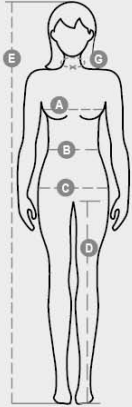

## DUNE LADY

S01112-P241

IMAGE  
NOT FOUND

ZLOŽENIE: 45%POLYESTER 19%COTTON 17%VISCOSE 8%LINEN  
8%LYOCELL 3%ELASTAN

VZHĽAD: TECHNO STRETCH LINEN

HMOTNOSŤ: 170 GR/MQ

VEĽKOSTI: XS-S-M-L-XL-XXL

OBAL: 1/20

## Workleisure &amp; Professional - Bottoms

International sizes		XS	S	M	L	XL	XXL	3XL
IT		38/40	42	44	46	48/50	52/54	56/58
FR - ES		34/36	38	40	42	44/46	48/50	52/54
DE		32/34	36	38	40	42/44	46/48	50/52
UK		6/8	10	12	14	16/18	20/22	24/26
Waist	(B) - cm	62 - 66	68 - 70	72 - 74	76 - 78	82 - 86	89 - 94	97 - 104
	(B) - in	24 - 25	26 - 27	28 - 29	30 - 31	32 - 33	35 - 37	38 - 40
Hips	(C) - cm	88 - 92	94 - 96	98 - 100	102 - 104	107 - 112	115 - 120	123 - 128
	(C) - in	34 - 35	36 - 38	38 - 39	40 - 41	42 - 44	45 - 47	48 - 50
Inside leg	(D) - cm	82	82	82	83	83	84	85
	(D) - in	32	32	32	32	32	33	34
Height	(E) - cm	160/175			168/185			
	(E) - in	63/69			66/73			