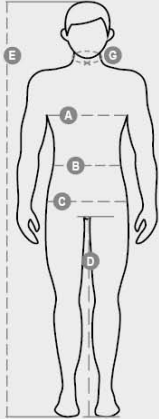

HAMMOCK SHORTS

S01133-P241

IMAGE
NOT FOUND

ZLOŽENIE: 45%POLYESTER 19%COTTON 17%VISCOSE 8%LINEN
8%LYOCELL 3%ELASTAN

VZHĽAD: TECHNO STRETCH LINEN

HMOTNOSŤ: 170 GR/MQ

VEĽKOSTI: XS-S-M-L-XL-XXL-3XL

OBAL: 1/20

CHARAKTERISTIKY

POKYNY NA PRANIE

Workleisure & Professional - Bottoms

International sizes		XXS	XS	S	M	L	XL	XXL	3XL	4XL	5XL
IT - DE		38/40	42/44	46/48	50	52	54	56/58	60/62	64/66	68/70
FR - ES		34/36	38/40	42/44	46	48	50	52/54	56/58	60/62	64/66
UK		30/31	33/34	36/38	39	41	42	44/46	47/48	50/52	53/55
Waist	(G) - cm	66 - 70	73 - 76	80 - 84	85 - 88	89 - 92	94 - 98	100 - 105	108 - 113	116 - 120	124 - 128
	(G) - in	26 - 27	28 - 29	31 - 32	33 - 34	35 - 36	37 - 38	39 - 41	42 - 44	45 - 47	48 - 50
Hips	(A) - cm	81 - 86	88 - 92	95 - 99	101 - 104	105 - 109	110 - 114	115 - 120	124 - 128	132 - 136	140 - 144
	(A) - in	32 - 33	34 - 36	37 - 38	39 - 40	41 - 42	43 - 44	45 - 46	48 - 50	51 - 53	54 - 56
Inside leg	(B) - cm	84	85	86	86	87	87	88	88	88	89
	(B) - in	33	33	33	33	34	34	34	34	34	35
Height	(E) - cm	170/181			175/187			175/189			
	(E) - in	67/71			69/73			69/75			