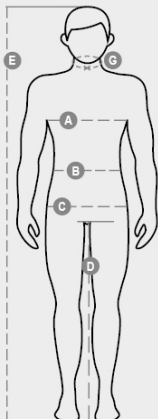

Workleisure & Professional - Bottoms