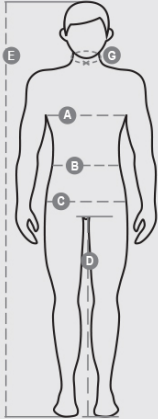

## HAMMOCK

S01063-P241

IMAGE  
NOT FOUND

ZLOŽENIE: 45%POLYESTER 19%COTTON 17%VISCOSE 8%LINEN  
8%LYOCELL 3%ELASTAN

VZŤAD: TECHNO STRETCH LINEN

HMOTNOSŤ: 170 GR/MQ

VEĽKOSTI: XS-S-M-L-XL-XXL-3XL

OBAL: 1/20

### FARBY

TMAVÁ POLNOČNÁ MODRÁ 08079	KAKI 11006	SIVÁ FARBY ŽELEZA 13067	ČIERNA 14000
-------------------------------	---------------	----------------------------	-----------------

CHARAKTERISTIKY

POKYNY NA PRANIE

Professional - Trousers

International sizes		XXS	XS	S	M	L	XL	XXL	3XL	4XL	5XL
IT - DE		38/40	42/44	46/48	50	52	54	56/58	60/62	64/66	68/70
FR - ES		34/36	38/40	42/44	46	48	50	52/54	56/58	60/62	64/66
UK		30/31	33/34	36/38	39	41	42	44/46	47/48	50/52	53/55
Waist	(G) - cm	66 - 70	73 - 76	80 - 84	85 - 88	89 - 92	94 - 98	100 - 105	108 - 113	116 - 120	124 - 128
	(G) - in	26 - 27	28 - 29	31 - 32	33 - 34	35 - 36	37 - 38	39 - 41	42 - 44	45 - 47	48 - 50
Hips	(A) - cm	81 - 86	88 - 92	95 - 99	101 - 104	105 - 109	110 - 114	115 - 120	124 - 128	132 - 136	140 - 144
	(A) - in	32 - 33	34 - 36	37 - 38	39 - 40	41 - 42	43 - 44	45 - 46	48 - 50	51 - 53	54 - 56
Inside leg	(B) - cm	84	85	86	86	87	87	88	88	88	89
	(B) - in	33	33	33	33	34	34	34	34	34	35
Height	(E) - cm	170/181			175/187			175/189			
	(E) - in	67/71			69/73			69/75			