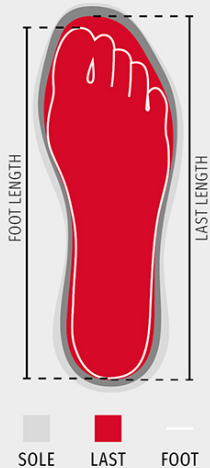

Shoes

Mondopoint (mm)	225	225	230	235	235	240	245	245	250	255	255	260	265	265	270	275	275	280	285	285	290	295	295	300	305	305	310	315	315	320	325	325	330	335	335	
EUR	35	35½	36	36½	37	37½	38	38½	39	39½	40½	40½	41	41½	42	42½	43	43½	44	44½	45	45½	46	46½	47	47½	48	48½	49	49½	50	50½	51	51½	52	
UK	2,5	3	3,5	3,5	4	4,5	5	5,5	5,5	6	6,5	7	7,5	7,5	8	8,5	9	9	9,5	10	10,5	11	11	11,5	12	12,5	13	13	13,5	14	14,5	14,5	15	15,5	16	
US Man	3	3,5	4	4,5	4,5	5	5,5	6	6	6,5	7	7,5	8	8	8,5	9	9,5	9,5	10	10,5	11	11,5	11,5	12	12,5	13	13,5	13,5	14	14,5	15	15	15,5	16	16,5	
US Woman	4	4,5	5	5,5	5,5	6	6,5	7	7	7,5	8	8,5	8,5	9	9,5																					