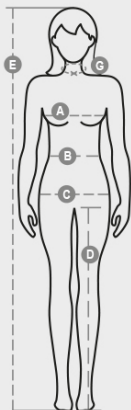

Casual&Workwear - Tops