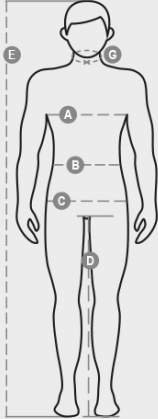

## 306L

001123-0159

Ochranný rukáv zo štiepenky, 60 cm. Vlastnosti: robustný, veľmi odolný. Silné stránky: ochrana. Oblasti použitia: náročná manipulácia, vhodné na kontakt s horúcimi materiálmi s ostrými okrajmi. Minimálne predávané množstvo: 10 párov.

ZLOŽENIE: HOVÄDZIA ŠTIEPANÁ KOŽA  
VZHĽAD: MANZETY Z KOZE ŠTIEPENKY  
HMOTNOSŤ: 50 GR/MQ  
VEĽKOSŤ: 60  
OBAL: 1/10  
HS KÓD: 42034000  
MADE IN: IT

FARBY

LADOVÉ  
99003

---

OBLASTI POUŽÍVANIA

Casual&amp;Workwear - Tops

International sizes		XXS		XS		S		M		L		XL		XXL		3XL		4XL		5XL	
IT - DE		36	38	40	42	44	46	48	50	52	54	56	58	60	62	64	66	68	70	72	74
FR - ES		32	34	36	38	40	42	44	46	48	50	52	54	56	58	60	62	64	66	68	70
UK		29	30	31	33	34	36	38	39	41	42	44	46	47	48	50	52	53	55	56	58
Collar	(G) - cm	37	37	38	38	39	39	40	40	41	41	42,5	42,5	44	44	45	45	46	46	47	47
	(G) - in	14½	14½	15	15	15½	15½	15¾	15¾	16	16	16¾	16¾	17¼	17¼	17¾	17¾	18	18	18½	18½
Chest	(A) - cm	72	76	80	84	88	92	96	100	104	108	112	116	120	124	128	132	136	140	144	148
	(A) - in	28	30	31	33	34	36	38	39	41	42	44	46	47	48	50	52	53	55	56	58
Waist	(B) - cm	64	68	72	74	76	80	84	88	92	96	100	104	108	112	116	120	124	128	132	136
	(B) - in	25	27	28	29	30	32	33	34	36	38	40	41	43	45	46	48	49	51	52	54
Height	(E) - cm	170/181						175/187						175/189							
	(E) - in	67/71						69/73						69/75							