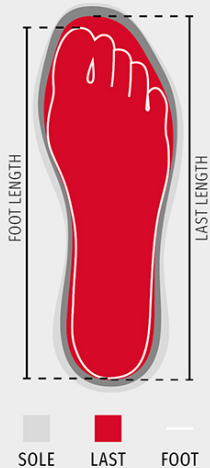

ZLOŽENIE: 50 % POLYESTER + 27 % POLYAMID + 23 %
POLYURETÁN

VZHLAD: PU Tek

HMOTNOSŤ: 1680 GR

OBAL: 1/6

HS KÓD: 64041990

MADE IN: IT

FARBY

			
ROCK SPACE S0401	ROCK ACID S0402	ROCK SUN S0406	ROCK NEBULA S0413

CHARAKTERISTIKY

CERTIFIKÁTY

OBLASTI POUŽÍVANIA

Karta týkajúca sa vlastností a environmentálnych charakteristík výrobku

% recyklovaného materiálu	-
Recyklovateľnosť	-
Prítomnosť plastových mikrovláken	-
Prítomnosť nebezpečných látok	Neobsahuje žiadne nebezpečné látky
Šitie	CN CINA
Montáž	IT ITALIA
Dokončenie	IT ITALIA

Karta týkajúca sa vlastností a environmentálnych charakteristík obalu

% recyklovaného materiálu	-
Recyklovateľnosť	-
Prítomnosť nebezpečných látok	Neobsahuje žiadne nebezpečné látky

Shoes

Mondopoint (mm)	225	225	230	235	235	240	245	245	250	255	255	260	265	265	270	275	275	280	285	285	290	295	295	300	305	305	310	315	315	320	325	325	330	335	335	
EUR	35	35½	36	36½	37	37½	38	38½	39	39½	40½	40½	41	41½	42	42½	43	43½	44	44½	45	45½	46	46½	47	47½	48	48½	49	49½	50	50½	51	51½	52	
UK	2,5	3	3,5	3,5	4	4,5	5	5,5	5,5	6	6,5	7	7,5	7,5	8	8,5	9	9	9,5	10	10,5	11	11	11,5	12	12,5	13	13	13,5	14	14,5	14,5	15	15,5	16	
US Man	3	3,5	4	4,5	4,5	5	5,5	6	6	6,5	7	7,5	8	8	8,5	9	9,5	9,5	10	10,5	11	11,5	11,5	12	12,5	13	13,5	13,5	14	14,5	15	15	15,5	16	16,5	
US Woman	4	4,5	5	5,5	5,5	6	6,5	7	7	7,5	8	8,5	8,5	9	9,5																					