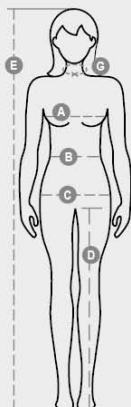

PAYPER

Workleisure & Professional - Bottoms

International sizes		XS	S	M	L	XL	XXL	3XL	
IT		38/40	42	44	46	48/50	52/54	56/58	
FR - ES		34/36	38	40	42	44/46	48/50	52/54	
DE		32/34	36	38	40	42/44	46/48	50/52	
UK		6/8	10	12	14	16/18	20/22	24/26	
Waist	(B) - cm	62 - 66	68 - 70	72 - 74	76 - 78	82 - 86	89 - 94	97 - 104	
	(B) - in	24 - 25	26 - 27	28 - 29	30 - 31	32 - 33	35 - 37	38 - 40	
Hips	(C) - cm	88 - 92	94 - 96	98 - 100	102 - 104	107 - 112	115 - 120	123 - 128	
	(C) - in	34 - 35	36 - 38	38 - 39	40 - 41	42 - 44	45 - 47	48 - 50	
Inside leg	(D) - cm	82	82	82	83	83	84	85	
	(D) - in	32	32	32	32	32	33	34	
Height	(E) - cm	160/175			168/185				
	(E) - in	63/69			66/73				

cm = centimeters - in = inches

VIAC INFORMÁCIÍ ZÍSKATE ZAMERANÍM SEM