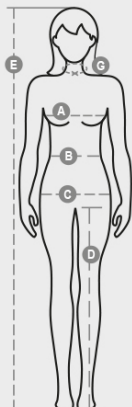

Casual&Workwear - Tops