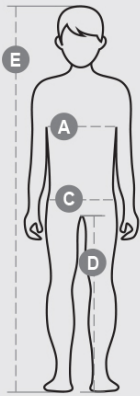

SEATTLE KIDS MELANGE

001246-P093

Detské tepláky, elastický pás a manžety na nohaviciach, biela šnúrká s kontrastným prešivaním a gombíkovými dierkami, dve predné vrecká s rebrovaným lemom a malé vrecko na zadnej strane, spevnené švy.

ZLOŽENIE: 60% BAVLNA + 40% POLYESTER
VZHĽAD: CESANÝ FLÍS
HMOTNOSŤ: 300 GR/MQ
VEĽKOSTI: 5/6-7/8-9/10-11/12-13/14
OBAL: 5/20
HS KÓD: 61034200
MADE IN: PK

FARBY

SIVÁ MELANŽOVÁ
13001

CHARAKTERISTIKY

POKYNY NA PRANIE

Karta týkajúca sa vlastností a environmentálnych charakteristík obalu

% recyklovaného materiálu	100
Recyklovateľnosť	-
Prítomnosť nebezpečných látok	Neobsahuje žiadne nebezpečné látky

		Kids							
Age		0-1	1-2	3-4	5-6	7-8	9-10	11-12	13-14
International sizes		3XS	XXS	XS	S	M	L	XL	XXL
Chest	(A) - cm	47	52	58	64	69	75	80	84
	(A) - in	19	21	23	25	27	29	31	33
Hips	(C) - cm	47	53	59	65	71	76	82	86
	(C) - in	19	21	23	25	28	30	32	33
Inside leg	(D) - cm	31	34	39	48	54	61	67	72
	(D) - in	12	14	15	19	21	24	26	28
Height	(E) - cm	68/78	80/86	98/106	110/116	122/128	134/140	146/152	158/164
	(E) - in	26/31	32/34	38/42	43/45	48/50	53/55	57/60	62/64