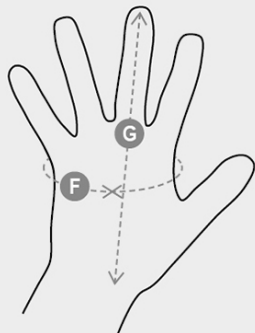

ZLOŽENIE: HOVÄDZIA ZRNITÁ KOŽA

VZHľad: HOVÄDZIA USEŇ

VEĽKOSTI: 8-9-10-11

OBAL: 12/96

HS KÓD: 42032910

MADE IN: IN

FARBY

LADOVÉ
99003

CERTIFIKÁTY

OBLASTI POUŽÍVANIA

		Gloves					
Numeric sizes		6	7	8	9	10	11
International sizes		XS	S	M	L	XL	XXL
Palm circumference	(F) - cm	15,2	17,8	20,3	22,9	25,4	27,9
	(F) - in	6	7	8	9	10	11
Hand length	(G) - cm	16	17,1	18,2	19,2	20,4	21,5
	(G) - in	6-6½	6½-7	7-7½	7½	8	8½