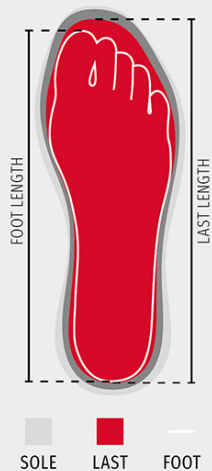

GET FORCE LOW S3-LTH

001467-0437

Nízka pánska bezpečnostná obuv, zvršok z vodoodpudivej a priedušnej kože, priedušná podšívka (na celom vnútornom povrchu), odolná proti oderu, 6+6 nekovových očiek, obsádzka päty s lícom pampas s reflexným všitým dielom, špička z hliníka odlievaného pod tlakom, vyberateľná stielka Ortholite X40 016, vložka z textilného laminátu s certifikátom odolnosti proti prepichnutiu, zadná vložka proti skrúcaniu, vložka pod špičkou v tvare podkovy, medzipodošva z mimoriadne ľahkého polyuretánu, tlmenie došlapu MASTER BALANCE z polyéter PU s veľkou húževnatosťou a vyváženou hustotou, podrážka XTRAIL GRIP z TPU s obsádzkou päty a špičky.

ZLOŽENIE: HOVÄDZIA ZRNITÁ KOŽA
VZHĽAD: USEŇ
HMOTNOSŤ: 597 GR
OBAL: 1/6
HS KÓD: 64034000
MADE IN: IT

FARBY

ČIERNA
S0002

CHARAKTERISTIKY

CERTIFIKÁTY

OBLASTI POUŽÍVANIA

Karta týkajúca sa vlastností a environmentálnych charakteristík výrobku

Shoes

Mondopoint (mm)	225	225	230	235	235	240	245	245	250	255	255	260	265	265	270	275	275	280	285	285	290	295	295	300	305	305	310	315	315	320	325	325	330	335	335	
EUR	35	35½	36	36½	37	37½	38	38½	39	39½	40½	40½	41	41½	42	42½	43	43½	44	44½	45	45½	46	46½	47	47½	48	48½	49	49½	50	50½	51	51½	52	
UK	2,5	3	3,5	3,5	4	4,5	5	5,5	5,5	6	6,5	7	7,5	7,5	8	8,5	9	9	9,5	10	10,5	11	11	11,5	12	12,5	13	13	13,5	14	14,5	14,5	15	15,5	16	
US Man	3	3,5	4	4,5	4,5	5	5,5	6	6	6,5	7	7,5	8	8	8,5	9	9,5	9,5	10	10,5	11	11,5	11,5	12	12,5	13	13,5	13,5	14	14,5	15	15	15,5	16	16,5	
US Woman	4	4,5	5	5,5	5,5	6	6,5	7	7	7,5	8	8,5	8,5	9	9,5																					