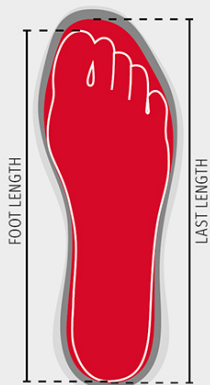

GET FORCE LOW S3-NBK

001467-0414

Nízka pánska bezpečnostná antistatická obuv, zvršok z vodoodpudivej a priedušnej kože, priedušná podšívka (na celom vnútornom povrchu), odolná proti oderu, 6+6 nekovových očiek, obsádzka päty s lícom pampas s reflexným všitým dielom, špička z hliníka odlievaného pod tlakom, vyberateľná stielka Ortholite X40 016, vložka z textilného laminátu s certifikátom odolnosti proti prepichnutiu, zadná vložka proti skrúcaniu, vložka pod špičkou v tvare podkovy, medzipodošva z mimoriadne ľahkého polyuretánu, tlmenie došlapu MASTER BALANCE z polyéter PU s veľkou húževnatosťou a vyváženou hustotou, podrážka XTRAIL GRIP z TPU s obsádzkou päty a špičky.

SOLE LAST FOOT

Shoes

Mondopoint (mm)	225	225	230	235	235	240	245	245	250	255	255	260	265	265	270	275	275	280	285	285	290	295	295	300	305	305	310	315	315	320	325	325	330	335	335	
EUR	35	35½	36	36½	37	37½	38	38½	39	39½	40½	40½	41	41½	42	42½	43	43½	44	44½	45	45½	46	46½	47	47½	48	48½	49	49½	50	50½	51	51½	52	
UK	2,5	3	3,5	3,5	4	4,5	5	5,5	5,5	6	6,5	7	7,5	7,5	8	8,5	9	9	9,5	10	10,5	11	11	11,5	12	12,5	13	13	13,5	14	14,5	14,5	15	15,5	16	
US Man	3	3,5	4	4,5	4,5	5	5,5	6	6	6,5	7	7,5	8	8	8,5	9	9,5	9,5	10	10,5	11	11,5	11,5	12	12,5	13	13,5	13,5	14	14,5	15	15	15,5	16	16,5	
US Woman	4	4,5	5	5,5	5,5	6	6,5	7	7	7,5	8	8,5	8,5	9	9,5																					