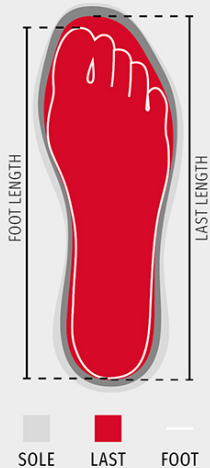

GET FORCE MID S3-NBK

001445-0414

Polovysoká pánska bezpečnostná antistatická obuv, zvršok z vodoodpudivej a priedušnej kože, priedušná podšívka (na celom vnútornom povrchu), odolná proti oderu, 8+8 nekovových očiek, obsádzka päty s lícom pampas s reflexným všitým dielom, špička z hliníka odlievaného pod tlakom, vyberateľná stielka Ortholite X40 016, vložka z textilného laminátu s certifikátom odolnosti proti prepichnutiu, zadná vložka proti skrúcaniu, vložka pod špičkou v tvare podkovy, medzipodošva z mimoriadne ľahkého polyuretánu, tlmenie došlapu MASTER BALANCE z polyéter PU s veľkou húževnatosťou a vyváženou hustotou, podrážka XTRAIL GRIP z TPU s obsádzkou päty a špičky.

CHARAKTERISTIKY

CERTIFIKÁTY

OBLASTI POUŽÍVANIA

**Karta týkajúca sa vlastností a environmentálnych charakteristík výrobku**

% recyklovaného materiálu	-
Recyklovateľnosť	-
Prítomnosť plastových mikrovláken	-
Prítomnosť nebezpečných látok	Neobsahuje žiadne nebezpečné látky
Šitie	AL ALBANIA
Montáž	IT ITALIA
Dokončenie	IT ITALIA

Shoes

Mondopoint (mm)	225	225	230	235	235	240	245	245	250	255	255	260	265	265	270	275	275	280	285	285	290	295	295	300	305	305	310	315	315	320	325	325	330	335	335	
EUR	35	35½	36	36½	37	37½	38	38½	39	39½	40½	40½	41	41½	42	42½	43	43½	44	44½	45	45½	46	46½	47	47½	48	48½	49	49½	50	50½	51	51½	52	
UK	2,5	3	3,5	3,5	4	4,5	5	5,5	5,5	6	6,5	7	7,5	7,5	8	8,5	9	9	9,5	10	10,5	11	11	11,5	12	12,5	13	13	13,5	14	14,5	14,5	15	15,5	16	
US Man	3	3,5	4	4,5	4,5	5	5,5	6	6	6,5	7	7,5	8	8	8,5	9	9,5	9,5	10	10,5	11	11,5	11,5	12	12,5	13	13,5	13,5	14	14,5	15	15	15,5	16	16,5	
US Woman	4	4,5	5	5,5	5,5	6	6,5	7	7	7,5	8	8,5	8,5	9	9,5																					