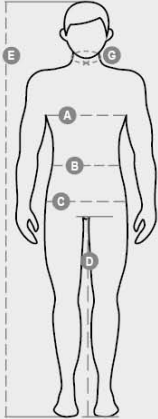

Casual&Workwear - Bottoms