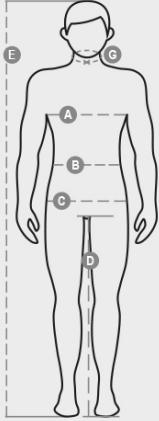

INFORMAL

000385-0045

Pánska páperová bunda s výplňou z volných vlákien (160g/m²), zapínanie na 8 mm plastový zips s kovovým bežcom. Tenký lem na manžetách a v páse. Dve vonkajšie vrecká so zipsom. Tri vnútorné vrecká.

ZLOŽENIE: 100% NYLON
 VZHLAD: NYLON 420T
 HMOTNOSŤ: 38 GR/MQ
 VEĽKOSTI: S-M-L-XL-XXL-3XL-4XL-5XL
 OBAL: 1/10
 HS KÓD: 62014010
 MADE IN: CN

FARBY

ČERVENÁ/SIVÁ
03011

DRESS BLUE/SIVÁ
08028

KRÁĽOVSKÁ MODRÁ/SIVÁ
09007

OCEĽOVÁ SIVÁ/SIVÁ
13022

ČIERNA/SIVÁ
14006

CHARAKTERISTIKY

POKYNY NA PRANIE

CERTIFIKÁTY

EN 14058:2017
+ A1:2023

Casual&Workwear - Tops

International sizes		XXS		XS		S		M		L		XL		XXL		3XL		4XL		5XL	
IT - DE		36	38	40	42	44	46	48	50	52	54	56	58	60	62	64	66	68	70	72	74
FR - ES		32	34	36	38	40	42	44	46	48	50	52	54	56	58	60	62	64	66	68	70
UK		29	30	31	33	34	36	38	39	41	42	44	46	47	48	50	52	53	55	56	58
Collar	(G) - cm	37	37	38	38	39	39	40	40	41	41	42,5	42,5	44	44	45	45	46	46	47	47
	(G) - in	14½	14½	15	15	15½	15½	15¾	15¾	16	16	16¾	16¾	17¼	17¼	17¾	17¾	18	18	18½	18½
Chest	(A) - cm	72	76	80	84	88	92	96	100	104	108	112	116	120	124	128	132	136	140	144	148
	(A) - in	28	30	31	33	34	36	38	39	41	42	44	46	47	48	50	52	53	55	56	58
Waist	(B) - cm	64	68	72	74	76	80	84	88	92	96	100	104	108	112	116	120	124	128	132	136
	(B) - in	25	27	28	29	30	32	33	34	36	38	40	41	43	45	46	48	49	51	52	54
Height	(E) - cm	170/181						175/187						175/189							
	(E) - in	67/71						69/73						69/75							